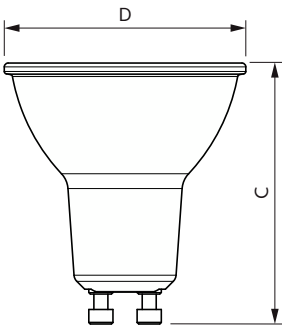

CorePro LEDspot MV

Produktdata

Full EOC	871951430875600
Ordreproduktnavn	Corepro LEDspot 550lm GU10 830 120D
Ordrekode	30875600
Lokal ordrekode	2057815958
SAP-tæller – antal pr. pakke	1
Tæller – antal pakker pr. kasse (udvendig emballage)	10

Materiale nummer (12NC)	929002981202
Det fulde produktnavn	Corepro LEDspot 550lm GU10 830 120D
EAN/UPC – kasse	8719514308763
Beskrivelse af lokal kode	2057815958

Målskitse

Product	D	C
Corepro LEDspot 550lm GU10 830 120D	50 mm	54 mm