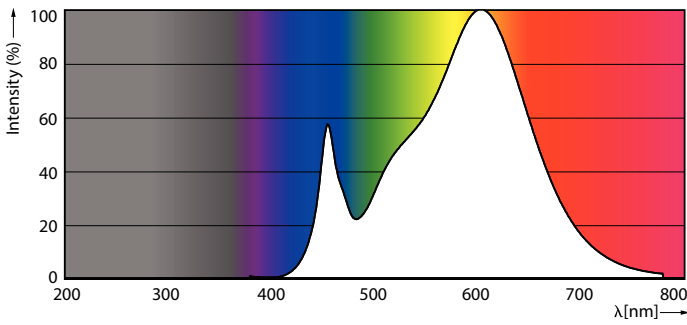

Fotometriske data

Spectral Power Distribution Colour - Corepro LEDspot 550lm GU10 830 120D