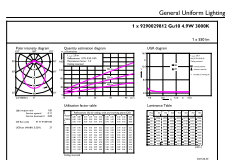

CorePro LEDspot MV

Produktdata

Full EOC	871951430875600
Ordreproduktnavn	Corepro LEDspot 550lm GU10 830 120D
Ordrekode	30875600
Lokal ordrekode	2057815958
SAP-tæller – antal pr. pakke	1
Tæller – antal pakker pr. kasse (udvendig emballage)	10

Materiale nummer (12NC)	929002981202
Det fulde produktnavn	Corepro LEDspot 550lm GU10 830 120D
EAN/UPC – kasse	8719514308763
Beskrivelse af lokal kode	2057815958

Målskitse

Product	D	C
Corepro LEDspot 550lm GU10 830 120D	50 mm	54 mm

Fotometriske data