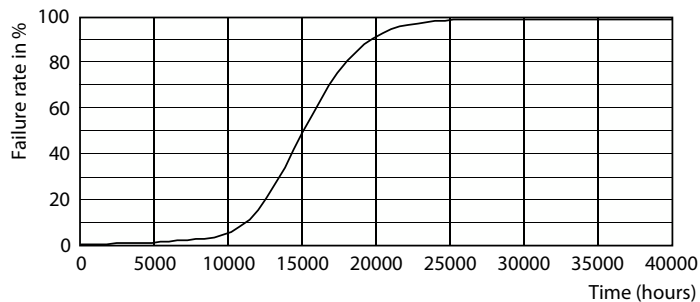

Produkt data

Generelle oplysninger	
Fod	GU10 [GU10]
Normeret levetid	15.000 t
Skiftecyklus	50.000
Lighting Technology	LED
Lysstrømsmålingsreference	Sphere
Lysteknisk	
Farvekode	830 [CCT of 3000K]
Spredningsvinkel (nom.)	120 °
Lysstrøm	550 lm
Farvebetegnelse	Hvid (WH)
Korreleret farvetemperatur (nom.)	3000 K
Lyseffekt (klassificeret) (nom.)	112 lm/W
Farveensartethed	<6
Farvegengivelsesindeks (CRI)	80
LLMF ved den nominelle levetids udløb (nom.)	70 %
Drift og el	
Linjefrekvens	50 to 60 Hz
Indgangsfrekvens	50 til 60 Hz
Strømforbrug	4,9 W

Fotometriske data

Spectral Power Distribution Colour - Corepro LEDspot 550lm GU10 830 120D

Light Distribution Diagram - Corepro LEDspot 550lm GU10 830 120D

CorePro LEDspot MV

Levetid

Life Expectancy Diagram - Corepro LEDspot 550lm GU10 830 120D