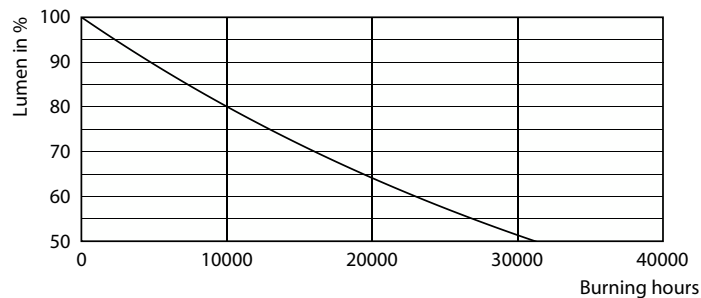

Produkt data

Generelle oplysninger	
Fod	GU10 [GU10]
Normeret levetid	15.000 t
Skiftecyklus	50.000
Lighting Technology	LED
Lysstrømsmålingsreference	Sphere
Lysteknisk	
Farvekode	830 [CCT of 3000K]
Spredningsvinkel (nom.)	120 °
Lysstrøm	550 lm
Farvebetegnelse	Hvid (WH)
Korreleret farvetemperatur (nom.)	3000 K
Lyseffekt (klassificeret) (nom.)	112 lm/W
Farveensartethed	<6
Farvegengivelsesindeks (CRI)	80
LLMF ved den nominelle levetids udløb (nom.)	70 %
Drift og el	
Linjefrekvens	50 to 60 Hz
Indgangsfrekvens	50 til 60 Hz
Strømforbrug	4,9 W

Fotometriske data

Spectral Power Distribution Colour - Corepro LEDspot 550lm GU10 830 120D

Light Distribution Diagram - Corepro LEDspot 550lm GU10 830 120D

CorePro LEDspot MV

Levetid

Life Expectancy Diagram - Corepro LEDspot 550lm GU10 830 120D