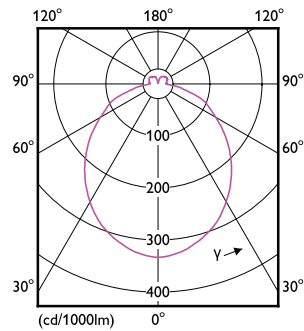

Fotometriske data

Light Distribution Diagram - Corepro LEDspot 550lm GU10 830 120D